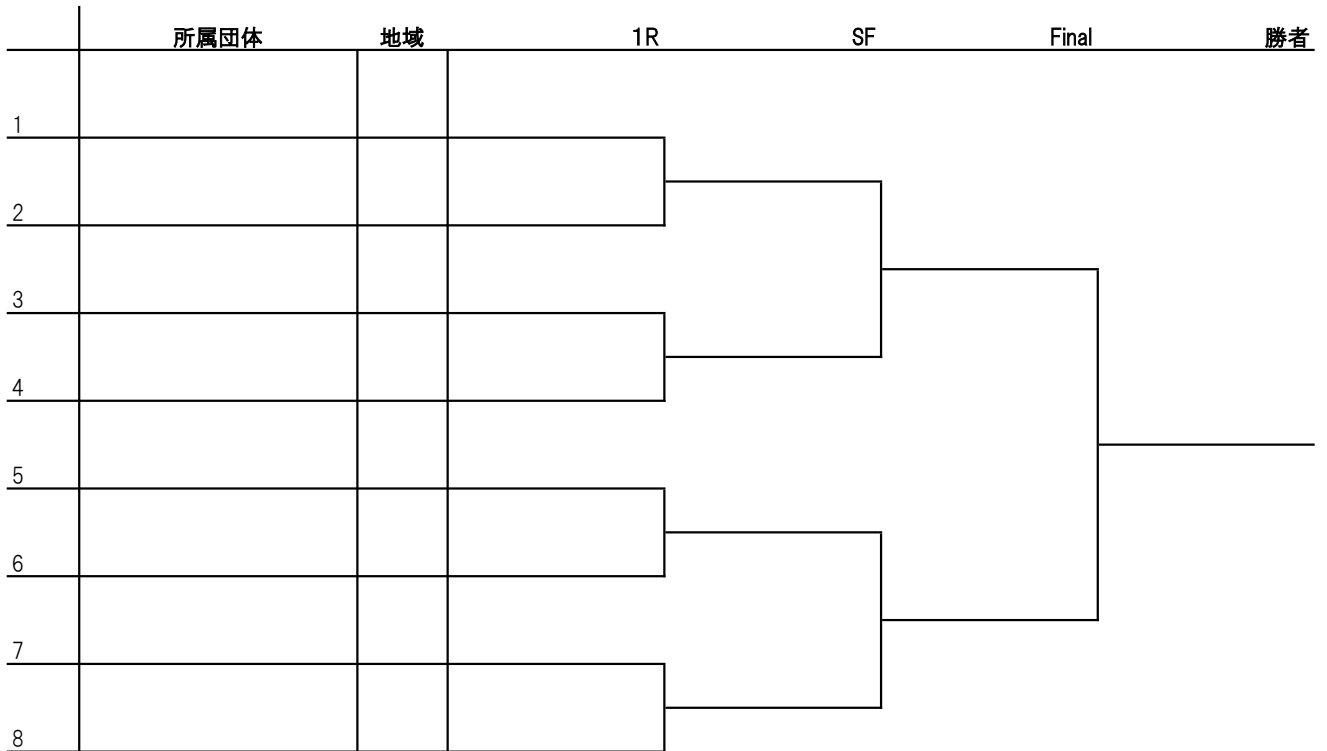

第38回 東北インドアテニス選手権大会 - ダンロップカップ(ジュニア)

BD 18-プレーオフ

Tennis Tournament Planner - jta.tournamentsoftware.com

順位 3-4