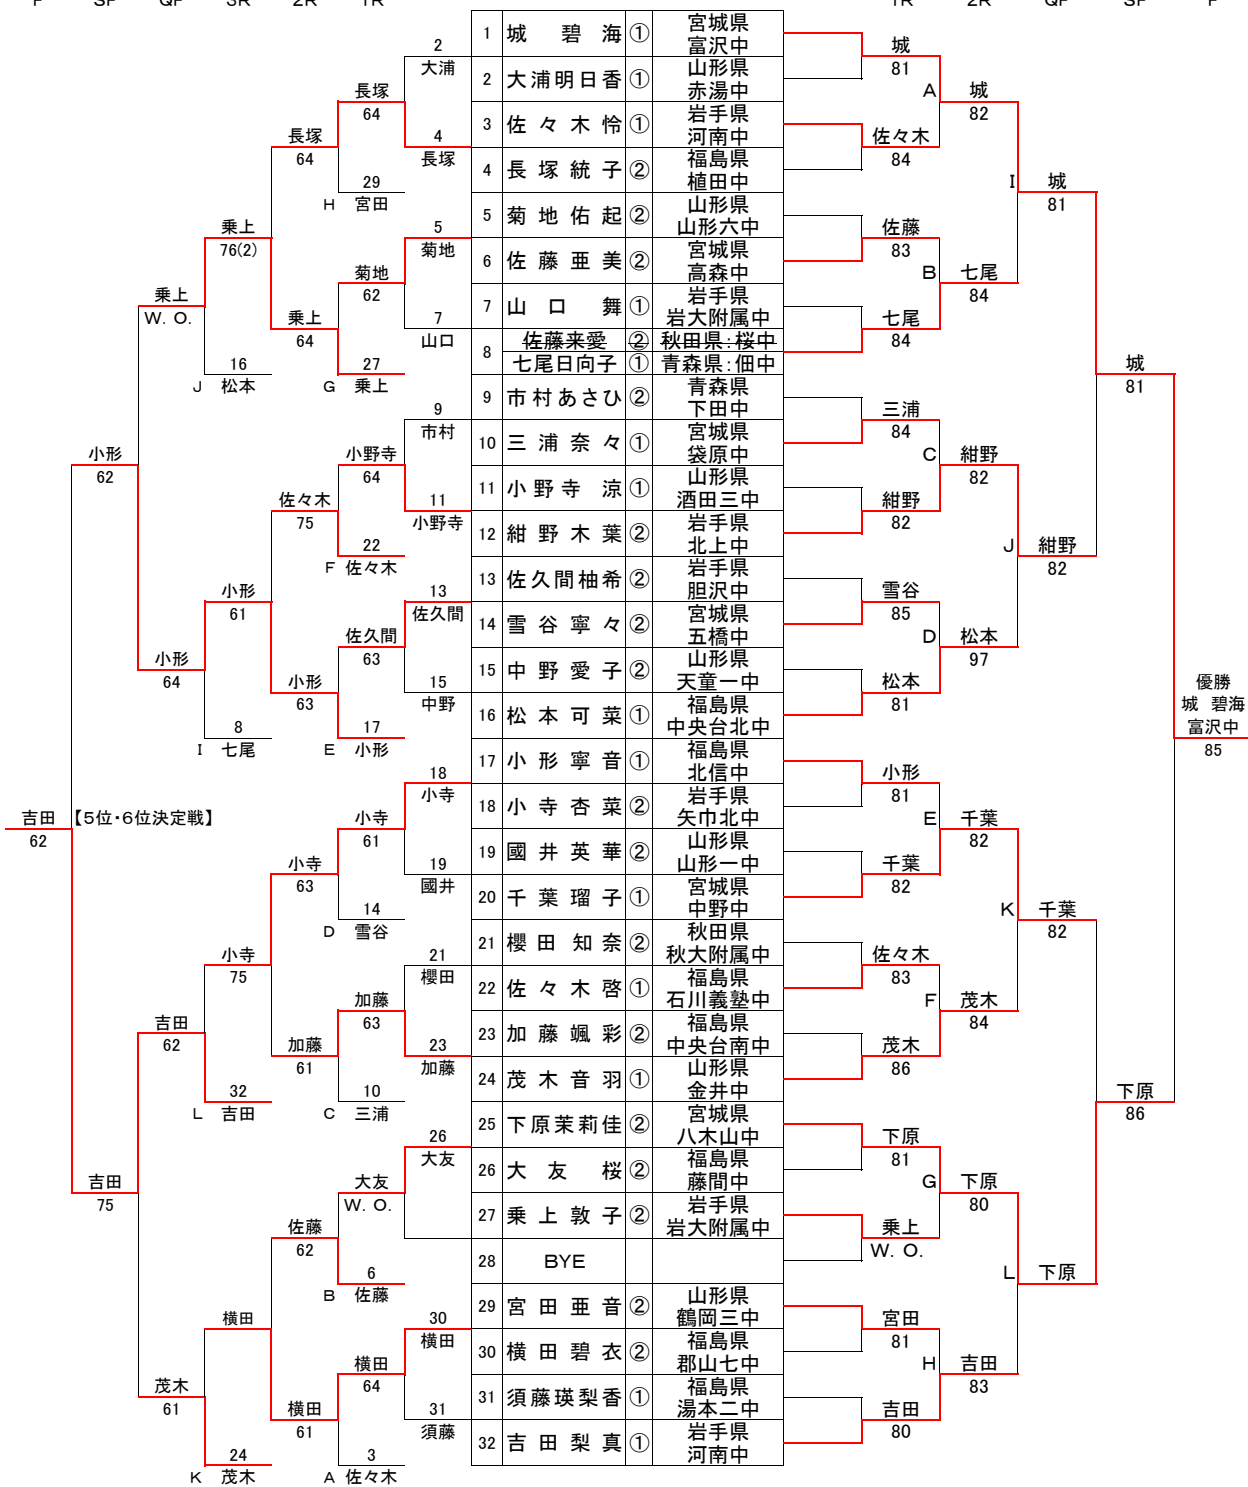

第30回東北中学生新人テニス選手権大会 <女子シングルス>

<フィードインコンソレーション>

<メインドロー>

F SF QF 3R 2R 1R 1R 2R QF SF F

【シード順】

1	城 碧海
2	吉田 梨真
3	市村あさひ
4	茂木音羽
5	下原茉莉佳
6	小形寧音
7	佐藤来愛
8	松本可菜

【3位・4位決定戦】

12	紺野 木葉	②	岩手県 北上中	千葉
20	千葉 瑠子	①	宮城県 中野中	SORET

【7・8位決定戦】

24	茂木 音羽	①	山形県 金井中	乗上
27	乗上 敦子	②	岩手県 岩大附属中	64

女子シングルス順位

順位	氏名	県名	学校名
優勝	城 碧海	宮城県	富沢中
2位	下原茉莉佳	宮城県	八木山中
3位	千葉瑠子	宮城県	中野中
4位	紺野木葉	岩手県	北上中
5位	吉田梨真	岩手県	河南中
6位	小形寧音	福島県	北信中
7位	乗上敦子	岩手県	岩大附属中
8位	茂木音羽	山形県	金井中