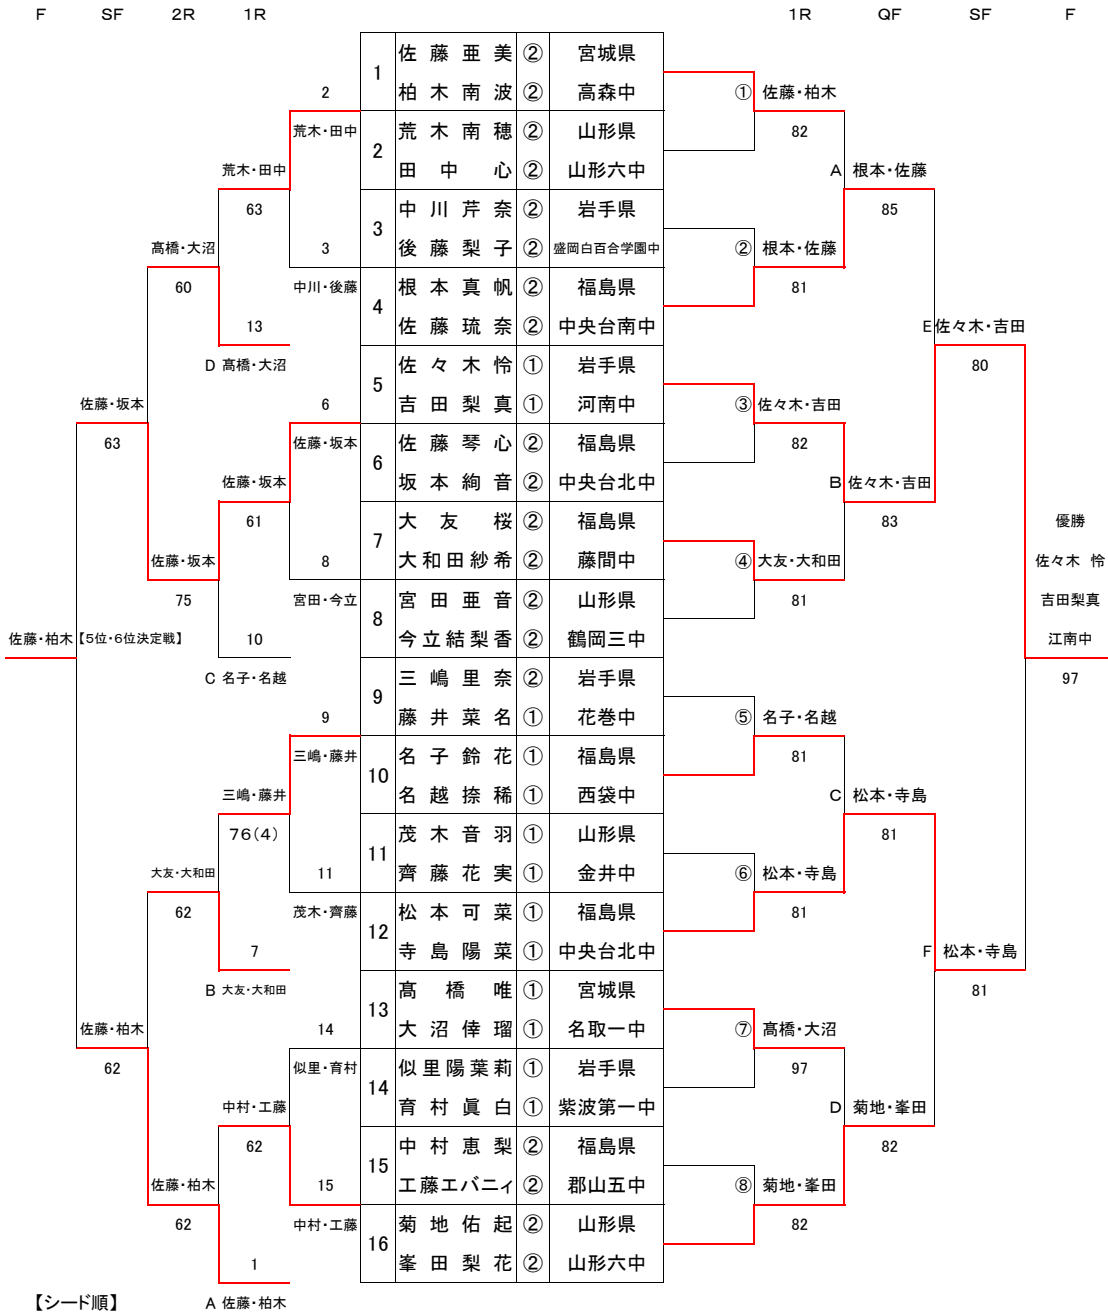

第30回東北中学生新人テニス選手権大会 <女子ダブルス>

<フィードインコンソレーション>

<メインドロー>

【シード順】

1	佐藤 亜美	宮城
2	柏木 南波	山形
3	菊地 佑起	岩手
4	峯田 梨花	福島

【3位・4位決定戦】

E	4	根本 真帆	福島県
F	16	佐藤 琉奈	中央台南中

【7位・8位決定戦】

7	大友 桜	福島県
13	大和田 紗希	藤間中

女子ダブルス入賞者

順位	氏名	中学校名
1位	佐々木 怜・吉田 梨真	江南中
2位	松本 可菜・寺島 陽菜	中央台北中
3位	菊地 佑起・峯田 梨花	山形六中
4位	根本 真帆・佐藤 琉奈	中央台南中
5位	佐藤 亜美・柏木 南波	高森中
6位	佐藤 琴心・坂本 絢音	中央台北中
7位	高橋 唯・大沼 倅瑠	名取一中
8位	大友 桜・大和田 紗希	藤間中