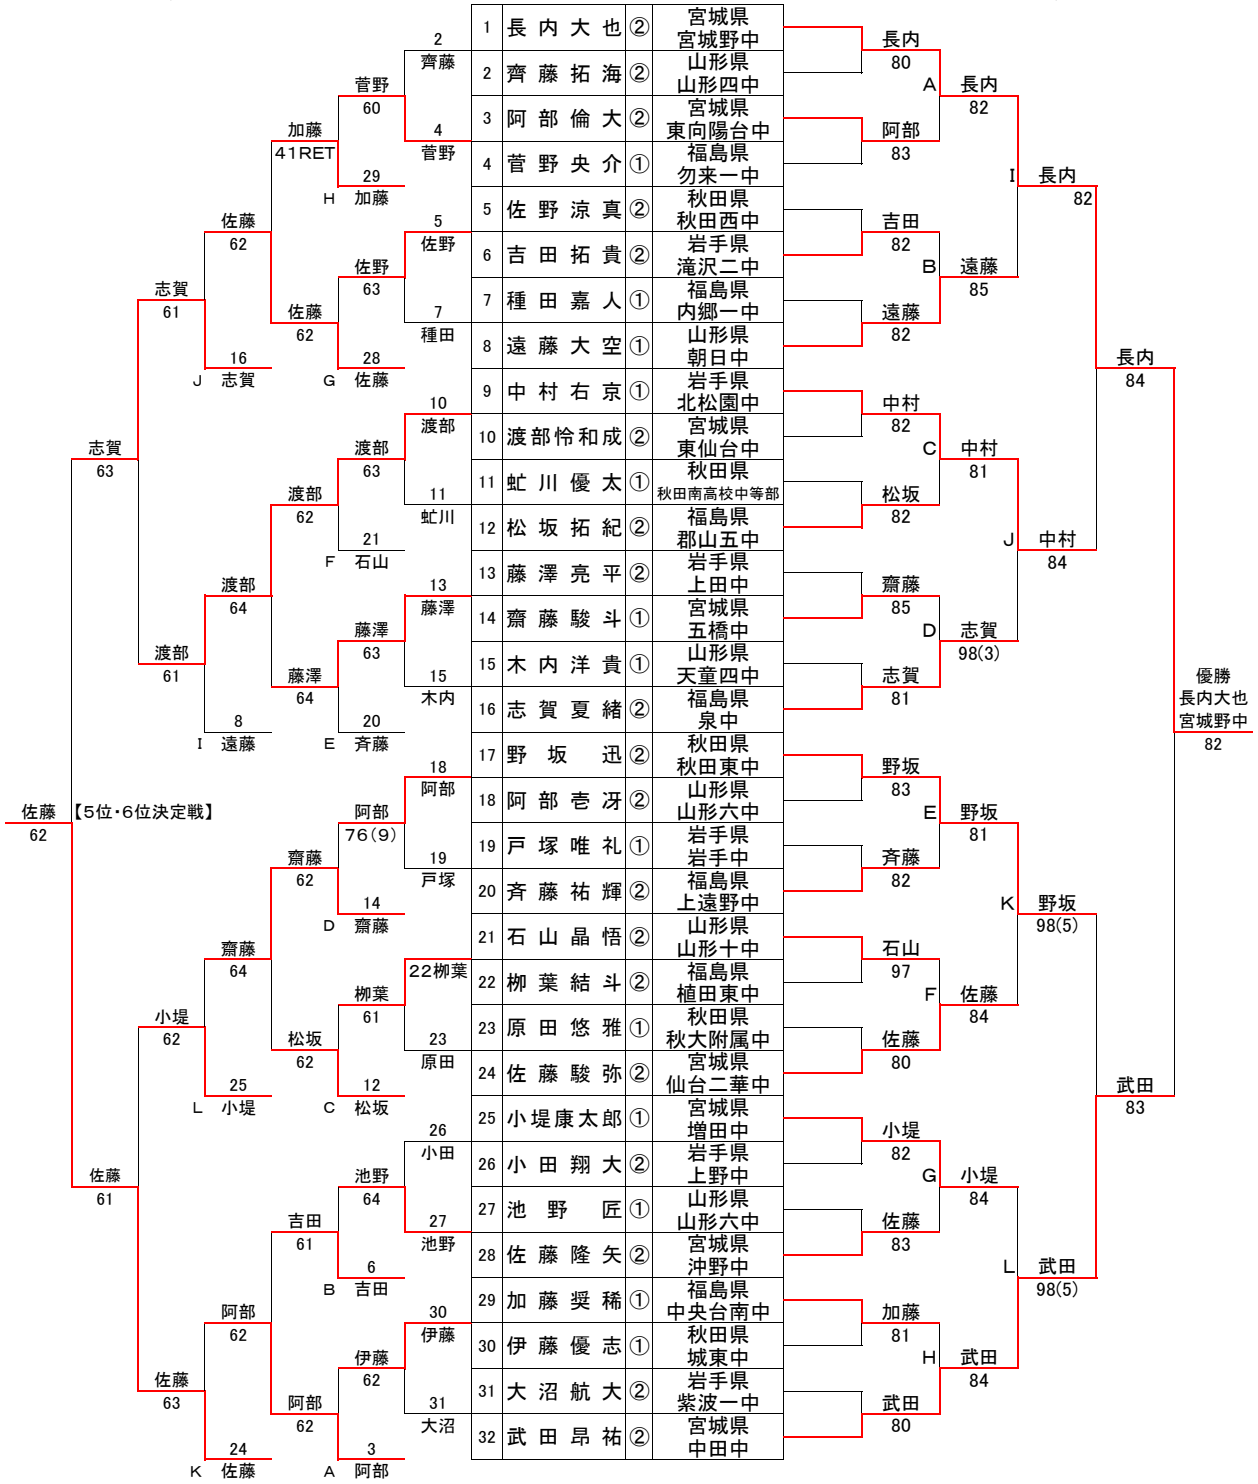

第30回東北中学生新人テニス選手権大会 <男子シングルス>

<フイードインコンソレーション>

<メインドロー>

F SF QF 3R 2R 1R

1R 2R QF SF F

優勝
長内大也
宮城野中
82

【シード順】

1	長内大也
2	武田昂祐
3	中村右京
4	佐藤駿弥
5	野坂 迅
6	小堤康太郎
7	志賀夏緒
8	遠藤大空

【補欠】

1	箱石琉之	岩手県	滝沢中
2	松田優斗	岩手県	飯岡中
3	篠原健介	福島県	内郷一中
4	後藤魁羅	山形県	山辺中
5	橋本 開	山形県	山形四中

【3位・4位決定戦】

9	中村右京	①	岩手県 北松園中	中村
17	野坂 迅	②	秋田県 秋田東中	84

【7・8位決定戦】

10	渡部 怜和成	②	宮城県 東仙台中	小堤
25	小堤康太郎	①	宮城県 増田中	63

男子シングルス順位

順位	氏名	県名	学校名
優勝	長内大也	宮城県	宮城野中
2位	武田昂祐	宮城県	中田中
3位	中村右京	岩手県	北松園中
4位	野坂 迅	秋田県	秋田東中
5位	佐藤駿弥	宮城県	仙台二華中
6位	志賀夏緒	福島県	泉中
7位	小堤康太郎	宮城県	増田中
8位	渡部 怜和成	宮城県	東仙台中