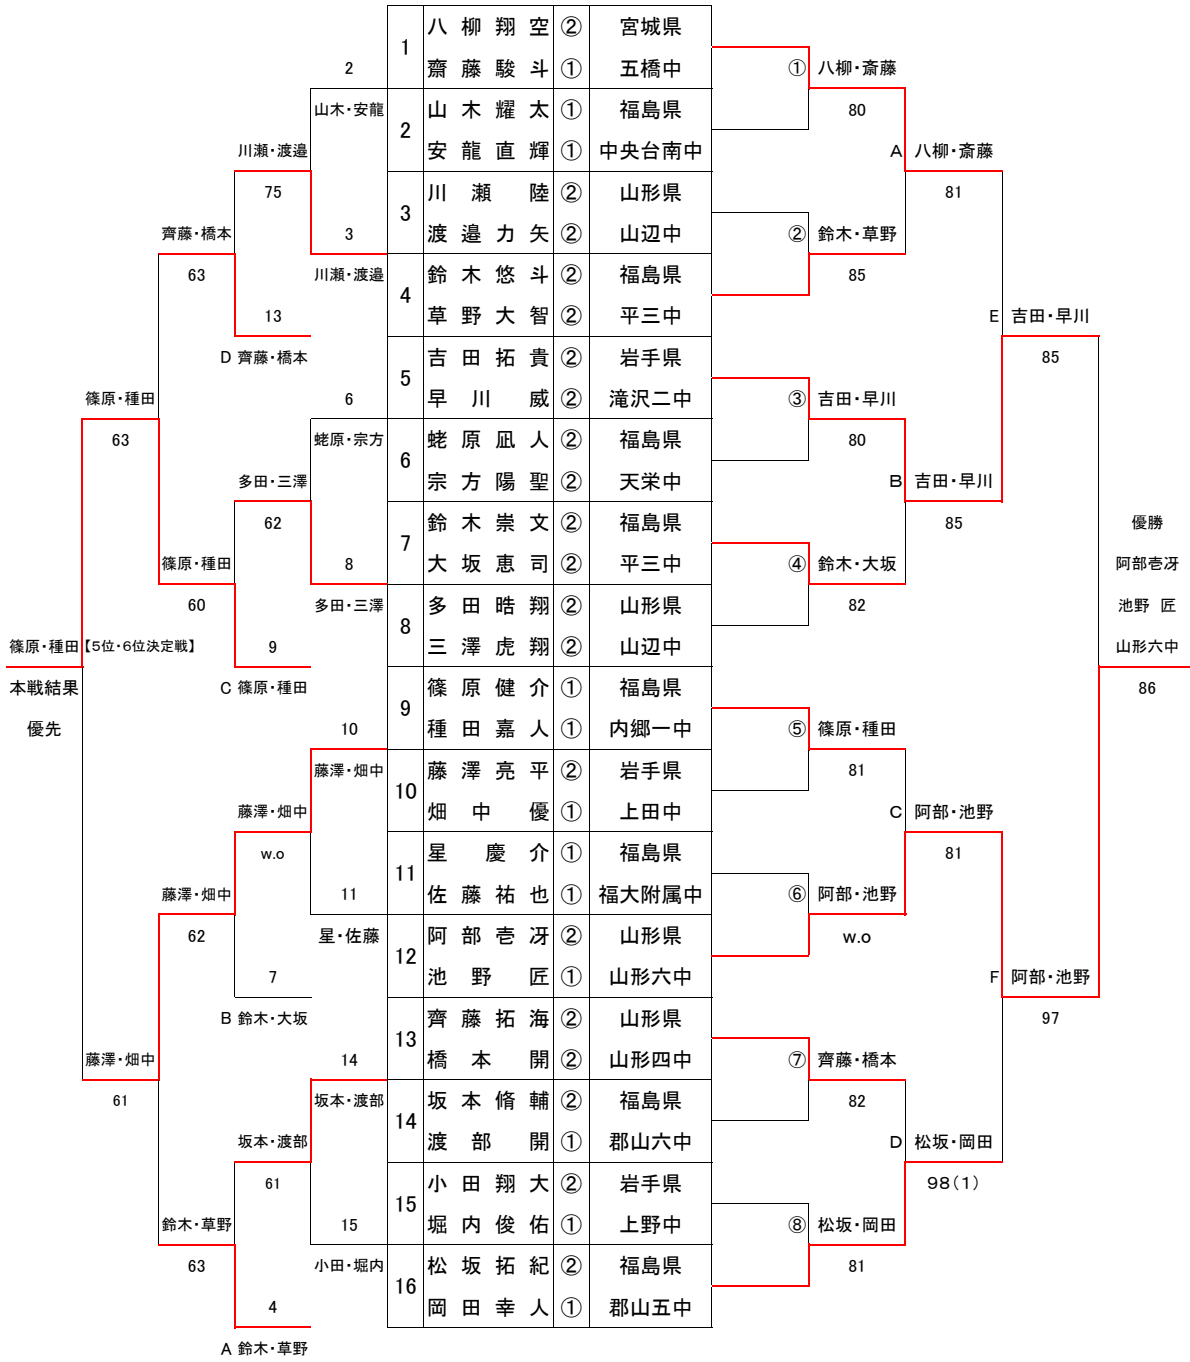

第30回東北中学生新人テニス選手権大会 <男子ダブルス>

<フィードインコンソレーション>

<メインドロー>

F SF 2R 1R

1R QF SF F

【3位・4位決定戦】

E	1	八柳翔空 ②	宮城県	⑮	松坂・岡田
		齋藤駿斗 ①	五橋中		
F	16	松坂拓紀 ②	福島県	86	
		岡田幸人 ①	郡山五中		

【7位・8位決定戦】

	4	鈴木悠斗 ②	福島県	齊藤・橋本	62
		草野大智 ②	平三中		
	13	齊藤拓海 ②	山形県	7	
		橋本開 ②	山形四中		

【シード順】

1	齋藤駿斗	宮城
	八柳翔空	
2	松坂拓紀	福島
	岡田幸人	
3	吉田拓貴	岩手
	早川威	
4	阿部杏苒	山形
	池野匠	

順位	氏名	中学校名
1位	阿部杏苒・池野匠	山形六中
2位	吉田拓貴・早川威	滝沢二中
3位	松坂拓紀・岡田幸人	郡山五中
4位	八柳翔空・齋藤駿斗	五橋中
5位	篠原健介・種田嘉人	内郷一中
6位	藤澤亮平・畑中優	上田中
7位	齊藤拓海・橋本開	山形四中
8位	鈴木悠斗・草野大智	平三中