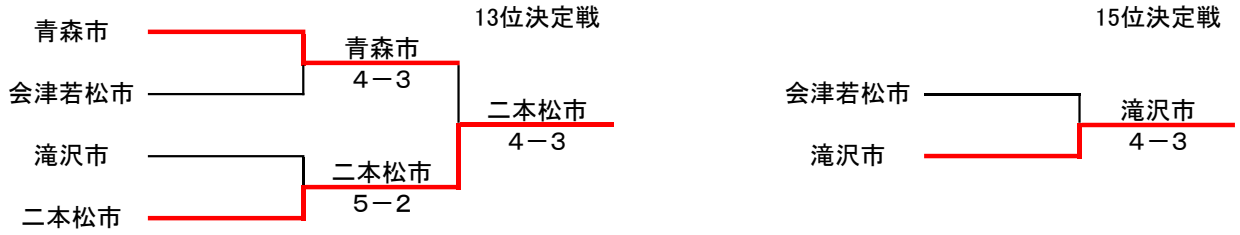

4位トーナメント

対戦結果

13~16位決定戦			
対抗都市	青森市	4-3	会津若松市
一般女子ダブルス	濱谷 奈緒 加藤 萌	16	宇佐見 淳和 佐藤 はな
一般男子ダブルス	菅 倫太郎 三浦 陽	46	齋藤 大生 樋口 大洋
ベテランⅠ男子ダブルス	菅蒲川 学 加藤 広辞	26	大友 保治 星 孝一
ベテラン女子ダブルス	其田 真紀子 藤田 文子	64	竹野 礼子 池田 真紀
ベテランⅡ男子ダブルス	木村 智彦 千葉 健夫	64	佐治 泰 高橋 直己
一般女子シングルス	加藤 萌	64	鈴木 千晶
一般男子シングルス	三浦 陽	62	齋藤 大生

13~16位決定戦			
対抗都市	滝沢市	2-5	二本松市
一般女子ダブルス	熊谷 茉央 関 亜矢香	26	鳴海 柚香 鳴海 春佳
一般男子ダブルス	柳田 直人 伊藤 悠馬	64	二階堂 正 佐藤 遼真
ベテランⅠ男子ダブルス	工藤 英司 佐藤 晴彦	06	佐藤 真也 篠田 有希
ベテラン女子ダブルス	菅沼 和子 小野寺 晶子	57	佐久間 悦子 草苺 まゆみ
ベテランⅡ男子ダブルス	藤原 治 菅原 真司	63	鈴木 真佐勝 渡辺 清
一般女子シングルス	熊谷 茉央	36	日向 冬羽
一般男子シングルス	吉田 拓貴	67(6)	緑川 瑛隼

13位決定戦			
対抗都市	青森市	3-4	二本松市
一般女子ダブルス	濱谷 奈緒 加藤 萌	61	鳴海 柚香 日向 冬羽
一般男子ダブルス	菅 倫太郎 三浦 陽	36	二階堂 正 佐藤 遼真
ベテランⅠ男子ダブルス	菅 倫存 加藤 広辞	26	佐藤 真也 篠田 有希
ベテラン女子ダブルス	其田 真紀子 藤田 文子	60	佐久間 悦子 草苺 まゆみ
ベテランⅡ男子ダブルス	木村 智彦 千葉 健夫	61	鈴木 真佐勝 渡辺 清
一般女子シングルス	加藤 萌	06	鳴海 春香
一般男子シングルス	大友 寛行	06	緑川 瑛隼

15位決定戦			
対抗都市	会津若松市	3-4	滝沢市
一般女子ダブルス	宇佐見 淳和 鈴木 千晶	60	吉田 芽生 関 亜矢香
一般男子ダブルス	齋藤 大生 五ノ井 洋介	57	吉田 拓貴 伊藤 悠馬
ベテランⅠ男子ダブルス	大友 保治 星 孝一	46	工藤 英司 松本 理
ベテラン女子ダブルス	竹野 礼子 池田 真紀	63	菅沼 和子 小野寺 晶子
ベテランⅡ男子ダブルス	佐治 泰 高橋 直己	62	藤原 治 菅原 真司
一般女子シングルス	佐藤 はな	36	熊谷 茉央
一般男子シングルス	五ノ井 洋介	46	伊藤 悠馬