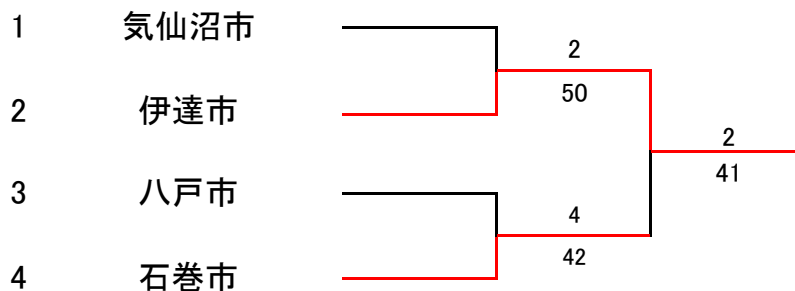

第42回 東北都市対抗テニス大会対戦記録

2018年5月20日(日)
秋田県立中央公園テニスコート

3位グループトーナメント