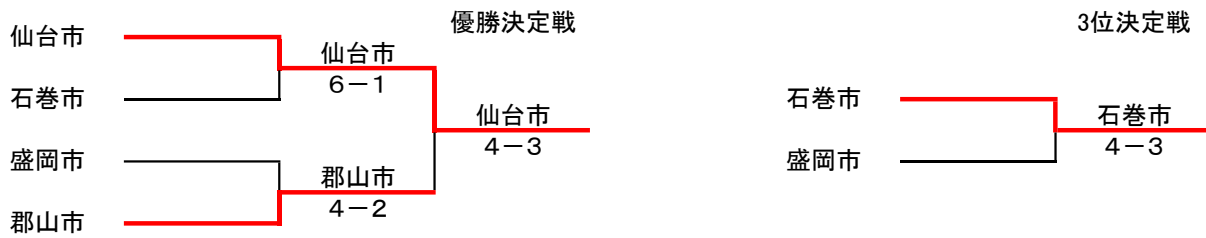

第46回東北都市対抗テニス大会

1位トーナメント

対戦結果

準決勝			
対抗都市	仙台市	6-1	石巻市
一般女子ダブルス	川村 周子 福田 志帆	60	和田 咲良 大竹 千紘
一般男子ダブルス	森山 颯太 中嶋 航生	63	益子 理光 緒方 優介
ベテランⅠ男子ダブルス	小谷地 雅人 佐々木 正明	61	鈴木 惣一郎 久米本 良洋
ベテラン女子ダブルス	森谷 友子 鈴木 千登世	63	米倉 智子 三上 明子
ベテランⅡ男子ダブルス	板橋 数巳 矢部 建	61	芳賀 信幸 梅津 哲夫
一般女子シングルス	池田 和香	63	鎌田 愛莉
一般男子シングルス	中嶋 航生	26	緒方 優介

準決勝			
対抗都市	盛岡市	2-4	郡山市
一般女子ダブルス	水吉 萌香 佐藤 真菜	61	橘 梨子 新妻 歩実
一般男子ダブルス	橋浦 哲哉 十和田 潤	26	川野 勇希 池田 剛希
ベテランⅠ男子ダブルス	木澤 英樹 大谷 直人	26	橘 清孝 今泉 壮規
ベテラン女子ダブルス	木澤 奈美 伊藤 泰子	63	大塚 由弥子 五十嵐 美穂
ベテランⅡ男子ダブルス	花坂 昌彦 佐々木 裕一	46	矢吹 寿晴 細木 伸二
一般女子シングルス	水吉 萌香	34(打ち切り)	橘 梨子
一般男子シングルス	鎌田 吉久	16	池田 剛希

決勝			
対抗都市	仙台市	4-3	郡山市
一般女子ダブルス	川村 周子 福田 志帆	61	橘 梨子 新妻 歩実
一般男子ダブルス	森山 颯太 中嶋 航生	46	川野 勇希 池田 剛希
ベテランⅠ男子ダブルス	小谷地 雅人 佐々木 正明	36	橘 清孝 今泉 壮規
ベテラン女子ダブルス	森谷 友子 鈴木 千登世	62	大塚 由弥子 有我 直子
ベテランⅡ男子ダブルス	板橋 数巳 矢部 建	26	矢吹 寿晴 細木 伸二
一般女子シングルス	池田 和香	62	橘 梨子
一般男子シングルス	森山 颯太	64	池田 剛希

3位決定戦			
対抗都市	石巻市	4-3	盛岡市
一般女子ダブルス	和田 咲良 大竹 千紘	36	水吉 萌香 佐藤 真菜
一般男子ダブルス	益子 理光 緒方 優介	75	橋浦 哲哉 鎌田 吉久
ベテランⅠ男子ダブルス	鈴木 惣一郎 久米本 良洋	63	木澤 英樹 大谷 直人
ベテラン女子ダブルス	真浦 増美 三上 明子	64	木澤 奈美 伊藤 泰子
ベテランⅡ男子ダブルス	芳賀 信幸 梅津 哲夫	16	花坂 昌彦 佐々木 裕一
一般女子シングルス	鎌田 愛莉	46	水吉 萌香
一般男子シングルス	緒方 優介	62	橋浦 哲哉