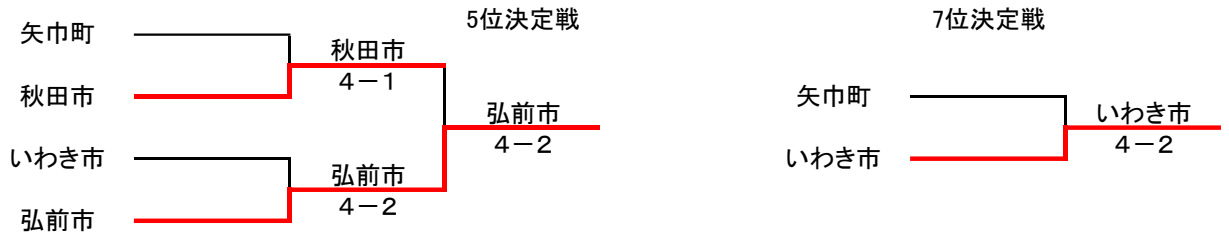

2位トーナメント

対戦結果

5～8位決定戦			
対抗都市	矢巾町	1-4	秋田市
一般女子ダブルス	交久瀬 夏海	57	鈴木 ともみ
	小寺 杏菜		金 理奈
一般男子ダブルス	藤島 航	26	工藤 龍仁
	畠山 彬		加藤 志門
ベテランⅠ男子ダブルス	藤島 努	06	本間 真人
	川村 博幸		小場 和之
ベテラン女子ダブルス	藤島 亜希	36	佐藤 光子
	重茂 真紀		高崎 眞智子
ベテランⅡ男子ダブルス	鈴木 一孝	75	足利 徹
	和合 健		福田 和人
一般女子シングルス	菊池 虹	12(打ち切り)	鈴木 ともみ
一般男子シングルス	田村 直賢	打ち切り	工藤 龍仁

5～8位決定戦			
対抗都市	いわき市	2-4	弘前市
一般女子ダブルス	本田 美聡	26	北川 果央子
	吉野 理花		石井 望
一般男子ダブルス	渡邊 健司	26	葛西 壮太郎
	門馬 和輝		前川 純輝
ベテランⅠ男子ダブルス	篠原 孝之	76(4)	奈良岡 和人
	猪俣 正光		林 晋史
ベテラン女子ダブルス	高橋 勝美	62	新川 以智子
	永塚 清美		福原 志津
ベテランⅡ男子ダブルス	塚本 春彦	26	工藤 和信
	逸見 彰彦		松宮 英寿
一般女子シングルス	鎌田 ひかり	06	北川 果央子
一般男子シングルス	菅野 慧太郎	打ち切り	小枝 咲大

5位決定戦			
対抗都市	秋田市	2-4	弘前市
一般女子ダブルス	鈴木 ともみ	26	北川 果央子
	金 理奈		石井 望
一般男子ダブルス	工藤 龍仁	36	葛西 壮太郎
	加藤 志門		小枝 果央子
ベテランⅠ男子ダブルス	本間 真人	Oret	奈良岡 和人
	小場 和之		林 晋史
ベテラン女子ダブルス	佐藤 光子	76(6)	新川 以智子
	高崎 眞智子		福原 志津
ベテランⅡ男子ダブルス	足利 徹	36	工藤 和信
	小林 充		松宮 英寿
一般女子シングルス	鈴木 ともみ	06	北川 果央子
一般男子シングルス	加藤 志門	打ち切り	小枝 咲大

7位決定戦			
対抗都市	矢巾町	3-4	いわき市
一般女子ダブルス	交久瀬 夏海	36	鎌田 ひかり
	菊池 虹		吉野 理花
一般男子ダブルス	藤島 航	63	渡邊 健司
	田村 直賢		門馬 和輝
ベテランⅠ男子ダブルス	小寺 晋一	26	篠原 孝之
	川村 博幸		猪俣 正光
ベテラン女子ダブルス	藤島 亜希	16	高橋 勝美
	三又 朋子		永塚 清美
ベテランⅡ男子ダブルス	鈴木 一孝	26	塚本 春彦
	和合 健		逸見 彰彦
一般女子シングルス	小寺 杏菜	64	本田 美聡
一般男子シングルス	田村 直賢	60	門馬 和輝